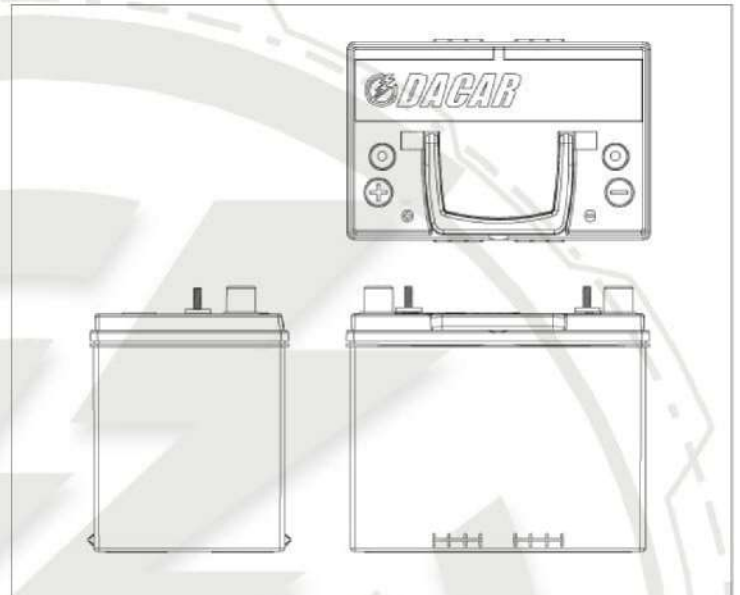

24-MDP-1000

FICHA TÉCNICA

TIPO DE TERMINAL

MARINE
Tipo M

ESPECIFICACIONES & CARACTERÍSTICAS

VOLTAJE 12V
CAP NOMINAL 87A
CAP RESERVA 147Min
CCA 700A
MCA 1000A

DIMENSIÓN
LARGO 255 mm
ANCHO 170 mm
ALTO 225 mm

CAJA CUBIERTA PP DE ALTO IMPACTO SELLADA, MANIFOLD LIBRE MANTENIMIENTO
TIPO DE BATERÍA PLOMO, CALCIO PLATA